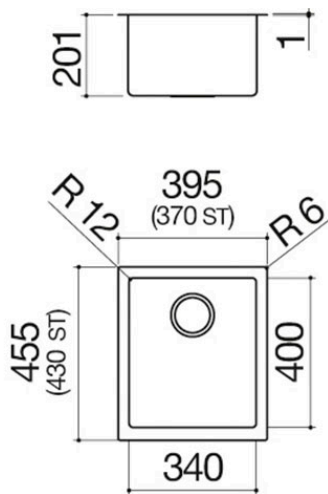

Rechteckiges Spülbecken 34x40 R. "12"

Einbau flächenbündig

1QR34I

Beschreibung

- Edelstahl AISI 304
- Abmessung Spülbecken: 34x40x20 h
- Ausstattung: Ablaufventil 3" ½, Deckel aus
- Edelstahl, rechteckiger Überlauf
- Unterbau Spülbecken:
 - - Einbau und flächenbündig: 45
 - - Unterbau: 50
- Einbau: 37,5x43,7 cm
- Flächenbündig und Unterbau: siehe
- Website