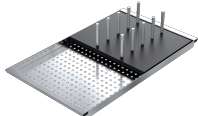

Trop-plein avec vidage périmétral

Tous les éviers et les cuves Barazza sont équipés de trop-plein, dispositif de sécurité pour éviter la sortie de l'eau. Certains présentent la version avec vidage périmétral, esthétiquement distinctif.

Rayon 12

Rayon avec arête légèrement raccordée.

Installations

Méthode d'installation

 RP

Au ras du plan

Il donne un alignement parfait au plan de travail.

 EBP

1VOF

1VSOF

1CIVQ

1CITN

1TOF26N

1GSPA

1CIFX

1VSFX