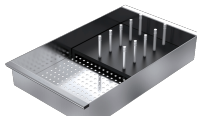

Cache-bonde en acier inox

Pratique et élégant, le cache-bonde est l'accessoire idéal pour chaque évier. Réalisé en AISI 304, un acier inoxydable de haute qualité qui garantit résistance aux sollicitations, le cache-bonde Barazza offre durabilité dans le temps et une extrême facilité de nettoyage.

Trop-plein avec vidage périmétral

Tous les éviers et les cuves Barazza sont équipés de trop-plein, dispositif de sécurité pour éviter la sortie de l'eau. Certains présentent la version avec vidage périmétral, esthétiquement distinctif.

Encastrement bord plat

Le bord n'est perceptible qu'au toucher et facilite l'installation.

 SP

Sous plan de travail

Les cuves carrées sont élégamment insérées sous le plan de travail.

Accessoires associés

1TOF26

1VOF

1VSOF

1CIVQ

1CITN

1TOF26N

1GSPA

1CIFX

1VSFX