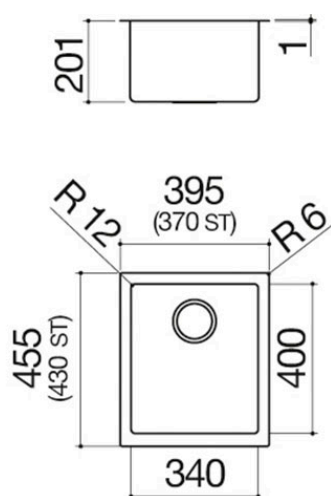

Cuve Carrée R. « 12 » de 34x40 à encastrement, au ras du plan et sous plan

1QR34I

Description

- acier inox AISI 304 de forte épaisseur
- dimensions de la cuve : 34x40x20 h
- équipement : bonde 3" ½, cache-bonde en acier inox, trop-plein avec vidage périmétral
- base pour insertion cuve :
- - encastrement et au ras du plan : 45
- - sous plan : 50
- encastrement : 37,5x43,7 cm
- au ras du plan et sous le plan de travail : voir fiche technique