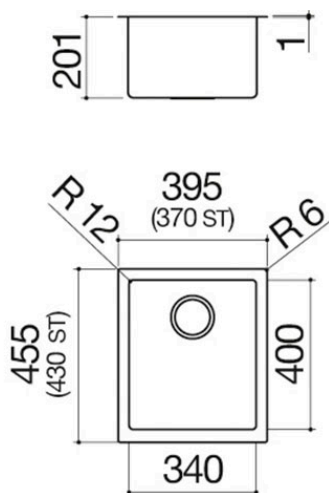

Vasca Quadra R. "12" da 34x40

incasso, filo e sottotop

1QR34I

Descrizione

- acciaio inox AISI 304 di spessore elevato
- dimensione vasca: 34x40x20 h
- dotazioni: pilettone 3" ½, copripilettone in acciaio inox, troppo-pieno con scarico perimetrale
- base inserimento vasca:
 - - : 45
 - - sottotop: 50
- incasso: 37,5x43,7 cm
- filotop e sottotop: v. scheda tecnica