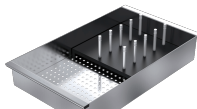

Verwandtes Zubehör

1VSFX

1GLN

1QORN

Verwandte Produkte

1QR34I

1QR40I

1QR40S

1QR50I

1QR50S