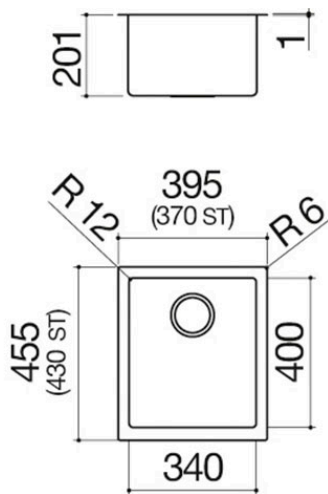

Rechteckiges Spülbecken 34x40 R. "12"

Unterbau

1QR34S

Beschreibung

- Edelstahl AISI 304
- Abmessung Spülbecken: 34x40x20 h
- Ausstattung: Ablaufventil 3" ½, Deckel aus
- Edelstahl, rechteckiger Überlauf
- Unterbau Spülbecken:
 - - Einbau und flächenbündig: 45
 - - Unterbau: 50
- Einbau: 37,5x43,7 cm
- Flächenbündig und Unterbau: siehe
- Website