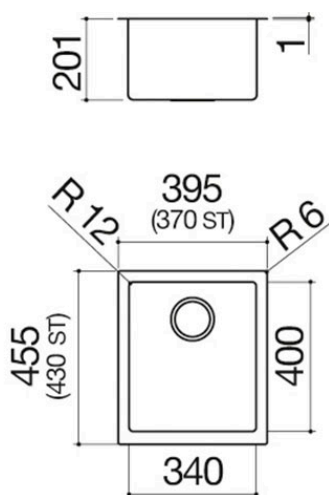

# Fregadero cuadrado R. "12" da 34x40

### Descripción

- acero inoxidable AISI 304 de gran espesor
- medidas de la cubeta: 34x40x20 h
- equipamiento: desagüe 3" ½, tapón de acero inoxidable, rebosadero con desagüe perimetral
- mueble de instalación de la cubeta:
  - - encastre y enrasado: 45
  - - bajo encimera: 50
- hueco de encastre: 37,5x43,7 cm
- enrasado y bajo encimera: ver ficha técnica