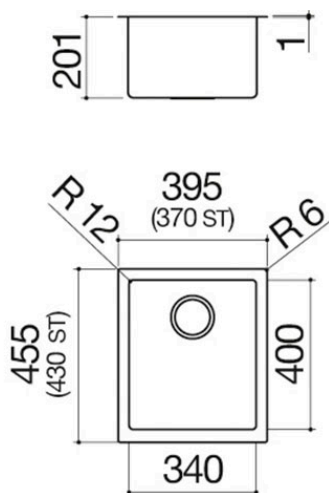

Vasca Quadra R. "12" da 34x40

incasso, filo e sottotop

1QR34S

Descrizione

- acciaio inox AISI 304 di spessore elevato
- dimensione vasca: 34x40x20 h
- dotazioni: pilettoni 3" ½, copripilettoni in acciaio inox, troppo-pieno con scarico perimetrale
- base inserimento vasca:
- - incasso e filo: 45
- - sottotop: 50
- incasso: 37,5x43,7 cm
- filotop e sottotop: v. scheda tecnica