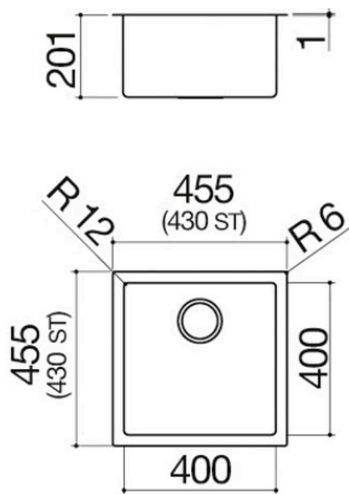

Rechteckiges Spülbecken 40x40 R. "12"

Einbau flächenbündig

1QR40I

Beschreibung

- Edelstahl AISI 304
- Abmessung Spülbecken: 40x40x20 h
- Ausstattung: Ablaufventil 3" ½, Deckel aus
- Edelstahl, rechteckiger Überlauf
- Unterbau Spülbecken:
 - - Einbau und flächenbündig: 50
 - - Unterbau: 60
- Einbau: 43,5x43,7 cm
- Flächenbündig und Unterbau: siehe
- Website