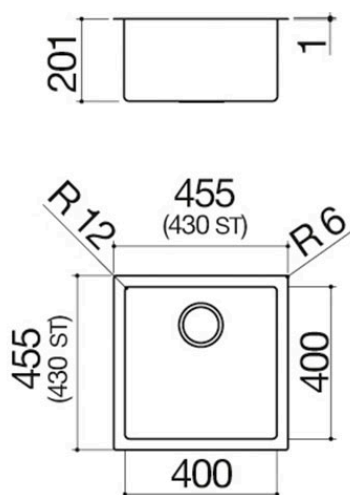

Fregadero cuadrado R. "12" da 40x40 de encastre y enrasado

1QR40I

Descripción

- acero inoxidable AISI 304 de gran espesor
- medidas de la cubeta: 40x40x20 h
- equipamiento: desagüe 3" ½, tapón de acero inoxidable, rebosadero con desagüe perimetral
- mueble de instalación de la cubeta:
 - - encastre y enrasado: 50
 - - bajo encimera: 60
- hueco de encastre: 43,5x43,7 cm
- enrasado y bajo encimera: ver ficha técnica