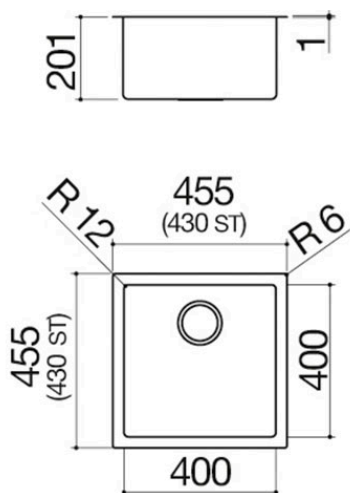

# Vasca Quadra R. "12" da 40x40

incasso, filo e sottotop

1QR40I

## Descrizione

- acciaio inox AISI 304 di spessore elevato
- dimensione vasca: 40x40x20 h
- dotazioni: pilettone 3" ½, copripilettone in acciaio inox, troppo-pieno con scarico perimetrale
- base inserimento vasca:
  - - : 50
  - - sottotop: 60
- incasso: 43,5x43,7 cm
- filotop e sottotop: v. scheda tecnica