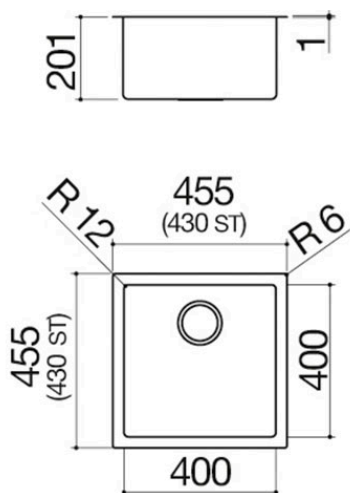

Rechteckiges Spülbecken 40x40 R. "12"

Unterbau

1QR40S

Beschreibung

- Edelstahl AISI 304
- Abmessung Spülbecken: 40x40x20 h
- Ausstattung: Ablaufventil 3" ½, Deckel aus
- Edelstahl, rechteckiger Überlauf
- Unterbau Spülbecken:
 - - Einbau und flächenbündig: 50
 - - Unterbau: 60
- Einbau: 43,5x43,7 cm
- Flächenbündig und Unterbau: siehe
- Website