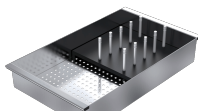

Verwandtes Zubehör

1VSFX

1GLN

1GQRN

Verwandte Produkte

1QR34I

1QR34S

1QR40I

1QR50I

1QR50S