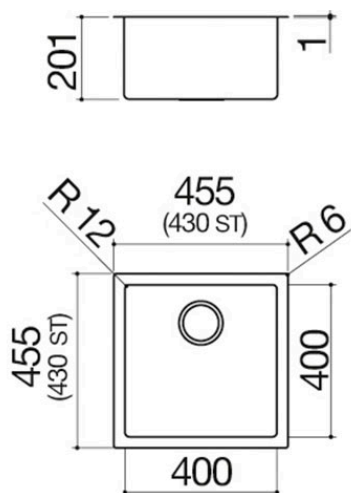

Vasca Quadra R. "12" da 40x40

incasso, filo e sottotop

1QR40S

Descrizione

- acciaio inox AISI 304 di spessore elevato
- dimensione vasca: 40x40x20 h
- dotazioni: pilettoni 3" ½, copripilettoni in acciaio inox, troppo-pieno con scarico perimetrale
- base inserimento vasca:
- - incasso e filo: 50
- - sottotop: 60
- incasso: 43,5x43,7 cm
- filotop e sottotop: v. scheda tecnica