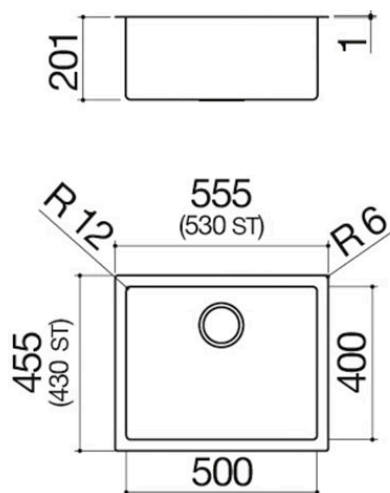

Rechteckiges Spülbecken 50x40 R. "12"

Einbau flächenbündig und Unterbau

1QR50I

Beschreibung

- Edelstahl AISI 304
- Abmessung Spülbecken: 50x40x20 h
- Ausstattung: Ablaufventil 3" ½, Deckel aus
- Edelstahl, rechteckiger Überlauf
- Unterbau Spülbecken:
 - - Einbau und flächenbündig: 60
 - - Unterbau: 75
- Einbau: 53,5x43,7 cm
- Flächenbündig und Unterbau: siehe
- Website