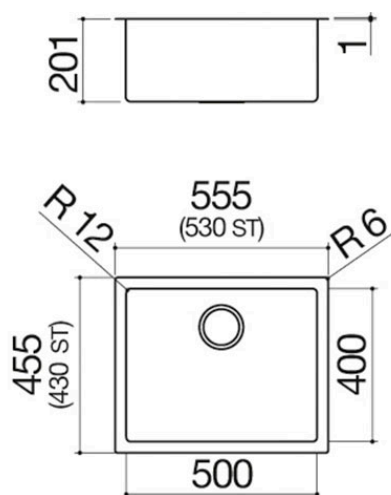

Fregadero cuadrado R. "12" da 50x40

de encastre y enrasado

1QR50I

Descripción

- acero inoxidable AISI 304 de gran espesor
- medidas de la cubeta: 50x40x20 h
- equipamiento: desagüe 3" ½, tapón de acero inoxidable, rebosadero con desagüe perimetral
- mueble de instalación de la cubeta:
 - - encastre y enrasado: 60
 - - bajo encimera: 75
- hueco de encastre: 53,5x43,7 cm
- enrasado y bajo encimera: ver ficha técnica