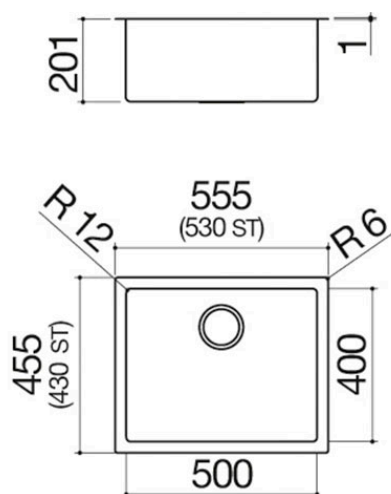

Cuve Carrée R. « 12 » de 50x40 à encastrement, au ras du plan et sous plan

1QR50I

Description

- acier inox AISI 304 de forte épaisseur
- dimensions de la cuve : 50x40x20 h
- équipement : bonde 3" ½, cache-bonde en acier inox, trop-plein avec vidage périmétral
- base pour insertion cuve :
- - encastrement et au ras du plan : 60
- - sous plan : 75
- encastrement : 53,5x43,7 cm
- au ras du plan et sous le plan de travail : voir fiche technique