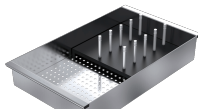

Cache-bonde en acier inox

Pratique et élégant, le cache-bonde est l'accessoire idéal pour chaque évier. Réalisé en AISI 304, un acier inoxydable de haute qualité qui garantit résistance aux sollicitations, le cache-bonde Barazza offre durabilité dans le temps et une extrême facilité de nettoyage.

Trop-plein avec vidage périmétral

Tous les éviers et les cuves Barazza sont équipés de trop-plein, dispositif de sécurité pour éviter la sortie de l'eau. Certains présentent la version avec vidage périmétral, esthétiquement distinctif.

1VOF

1VSOF

1CIVQ

1CITN

1TOF26N

1GSPA

1CIFX

1VSFX