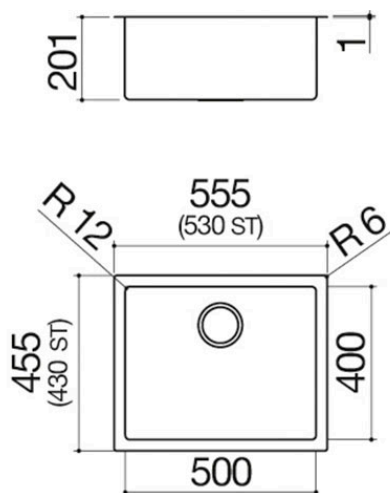

Vasca Quadra R. "12" da 50x40

incasso, filo e sottotop

1QR50I

Descrizione

- acciaio inox AISI 304 di spessore elevato
- dimensione vasca: 50x40x20 h
- dotazioni: pilettone 3" ½, copripilettone in acciaio inox, troppo-pieno con scarico perimetrale
- base inserimento vasca:
 - - : 60
 - - sottotop: 75
- incasso: 53,5x43,7 cm
- filotop e sottotop: v. scheda tecnica