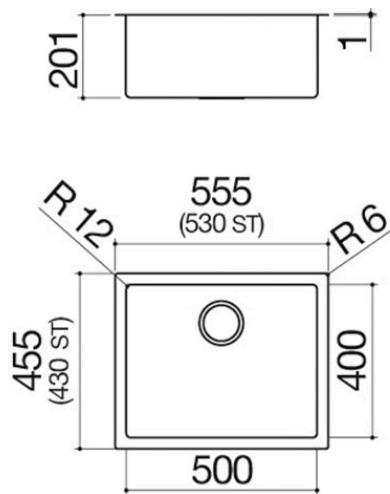

Rechteckiges Spülbecken 50x40 R. "12"

Einbau flächenbündig und Unterbau

1QR50S

Beschreibung

- Edelstahl AISI 304
- Abmessung Spülbecken: 50x40x20 h
- Ausstattung: Ablaufventil 3" ½,
- Deckel aus Edelstahl, rechteckiger
- Überlauf
- Unterbau Spülbecken:
 - - Einbau und flächenbündig: 60
 - - Unterbau: 75
- Einbau: 53,5x43,7 cm
- Flächenbündig und Unterbau: siehe
- Website