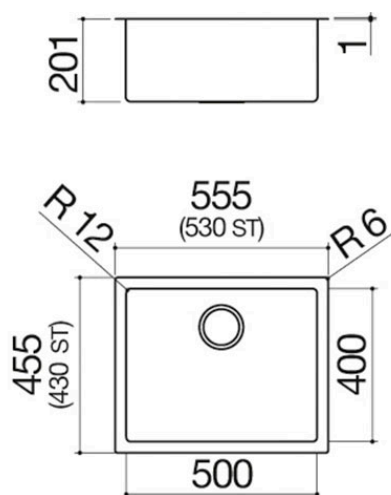

Fregadero cuadrado R. "12" da 50x40

encastre, enrasado y bajo encimera

1QR50S

Descripción

- acero inoxidable AISI 304 de gran espesor
- medidas de la cubeta: 50x40x20 h
- equipamiento: desagüe 3" ½, tapón de acero inoxidable, rebosadero con desagüe perimetral
- mueble de instalación de la cubeta:
 - - encastre y enrasado: 60
 - - bajo encimera: 75
- hueco de encastre: 53,5x43,7 cm
- enrasado y bajo encimera: ver ficha técnica