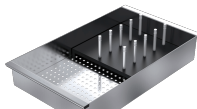

Accesorios relacionados

1VSFX

1GLN

1GQRN

Productos relacionados

1QR34I

1QR34S

1QR40I

1QR40S

1QR50I