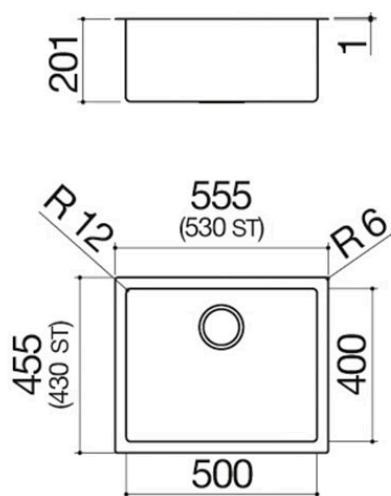

Cuve Carrée R. « 12 » de 50x40 à encastrement, au ras du plan et sous plan

1QR50S

Description

- acier inox AISI 304 de forte épaisseur
- dimensions de la cuve : 50x40x20 h
- équipement : bonde 3" ½, cache-bonde en acier inox, trop-plein avec vidage périmétral
- base pour insertion cuve :
- - encastrement et au ras du plan : 60
- - sous plan : 75
- encastrement : 53,5x43,7 cm
- au ras du plan et sous le plan de travail : voir fiche technique