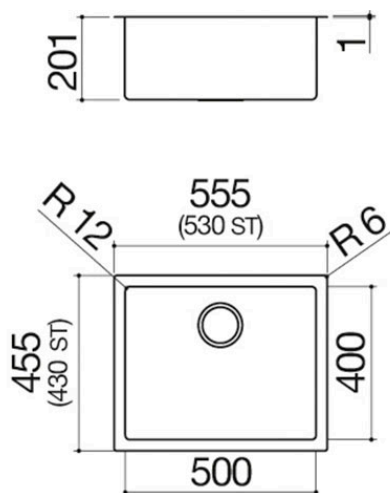

# Vasca Quadra R. "12" da 50x40

incasso, filo e sottotop

1QR50S

## Descrizione

- acciaio inox AISI 304 di spessore elevato
- dimensione vasca: 50x40x20 h
- dotazioni: pilettone 3" ½, copripilettone in acciaio inox, troppo-pieno con scarico perimetrale
- base inserimento vasca:
- - incasso e filo: 60
- - sottotop: 75
- incasso: 53,5x43,7 cm
- filotop e sottotop: v. scheda tecnica