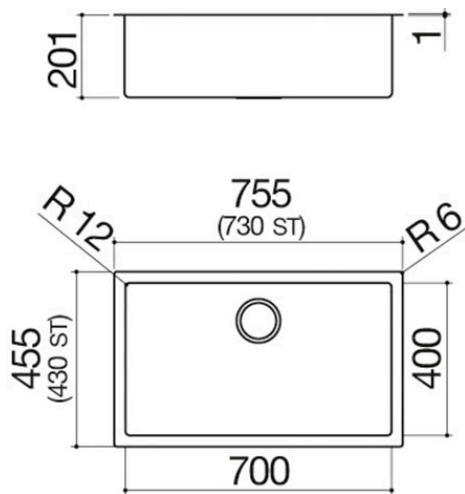

# Rechteckiges Spülbecken 70x40 R. "12"

## Einbau flächenbündig

1QR70I

### Beschreibung

- Edelstahl AISI 304
- Abmessung Spülbecken: 70x40x20 h
- Ausstattung: Ablaufventil 3" ½, Deckel aus
- Edelstahl, rechteckiger Überlauf
- Unterbau Spülbecken:
  - - Einbau und flächenbündig: 80
  - - Unterbau: 90
- Einbau: 73,5x43,7 cm
- Flächenbündig und Unterbau: siehe
- Website