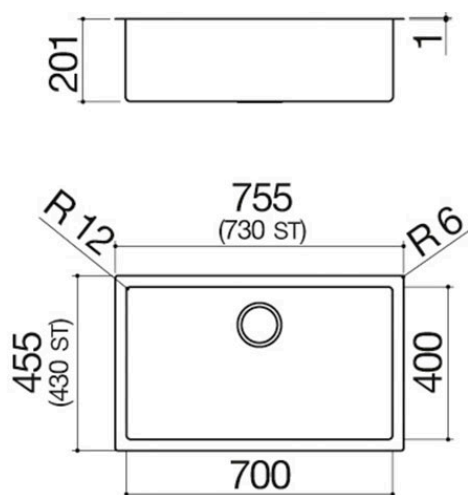

# Fregadero cuadrado R. "12" da 70x40

### Descripción

- acero inoxidable AISI 304 de gran espesor
- medidas de la cubeta: 70x40x20 h
- equipamiento: desagüe 3" ½, tapón de acero inoxidable, rebosadero con desagüe perimetral
- mueble de instalación de la cubeta:
  - - encastre y enrasado: 80
  - - bajo encimera: 90
- hueco de encastre: 73,5x43,7 cm
- enrasado y bajo encimera: ver ficha técnica