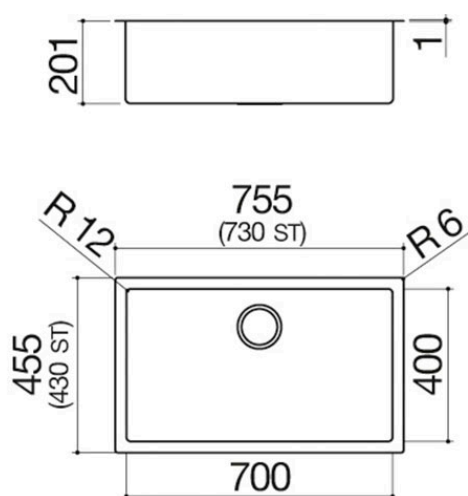

Cuve Carrée R. « 12 » de 70x40 à encastrement, au ras du plan et sous plan

1QR70I

Description

- acier inox AISI 304 de forte épaisseur
- dimensions de la cuve : 70x40x20 h
- équipement : bonde 3" ½, cache-bonde en acier inox, trop-plein avec vidage périmétral
- base pour insertion cuve :
- - encastrement et au ras du plan : 80
- - sous plan : 90
- encastrement : 73,5x43,7 cm
- au ras du plan et sous le plan de travail : voir fiche technique