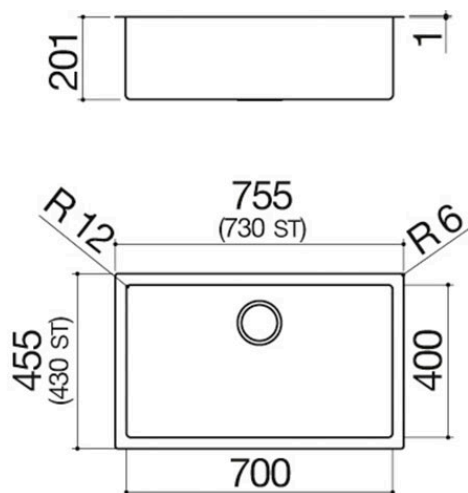

Vasca Quadra R. "12" da 70x40

incasso, filo e sottotop

1QR70I

Descrizione

- acciaio inox AISI 304 di spessore elevato
- dimensione vasca: 70x40x20 h
- dotazioni: pilettoni 3" ½, copripilettoni in acciaio inox, troppo-pieno con scarico perimetrale
- base inserimento vasca:
 - - : 80
 - - sottotop: 90
- incasso: 73,5x43,7 cm
- filotop e sottotop: v. scheda tecnica

Troppo-pieno con scarico perimetrale

Tutti i lavelli e le vasche Barazza sono dotati di troppo-pieno, dispositivo di sicurezza per evitare la fuoriuscita dell'acqua. Alcuni presentano la versione con scarico perimetrale, esteticamente distintiva.