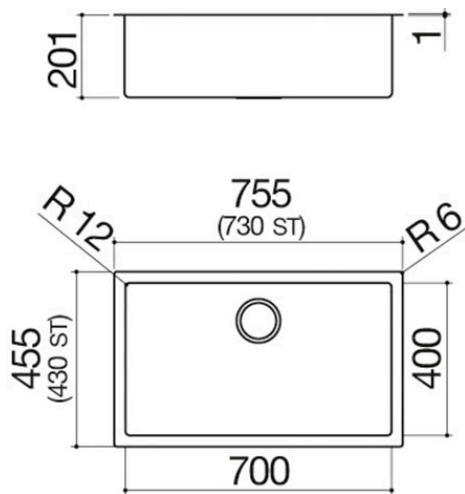

Rechteckiges Spülbecken 70x40 R. "12"

Unterbau

1QR70S

Beschreibung

- Edelstahl AISI 304
- Abmessung Spülbecken: 70x40x20 h
- Ausstattung: Ablaufventil 3" ½, Deckel aus
- Edelstahl, rechteckiger Überlauf
- Unterbau Spülbecken:
 - - Einbau und flächenbündig: 80
 - - Unterbau: 90
- Einbau: 73,5x43,7 cm
- Flächenbündig und Unterbau: siehe
- Website