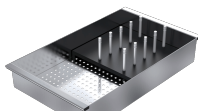

Verwandtes Zubehör

1VSFX

1GLN

1GQRN

Verwandte Produkte

1QR34I

1QR34S

1QR40I

1QR40S

1QR50I