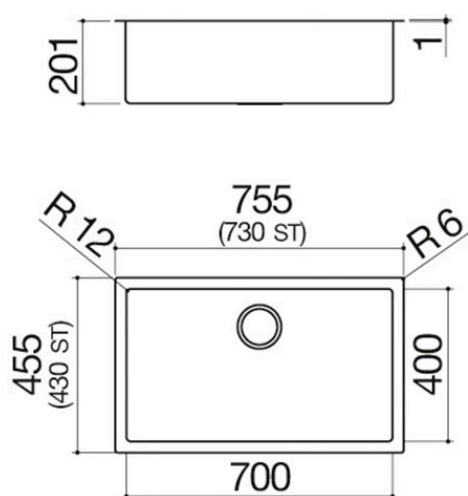

Cuve Carrée R. « 12 » de 70x40 à encastrement, au ras du plan et sous plan

1QR70S

Description

- acier inox AISI 304 de forte épaisseur
- dimensions de la cuve : 70x40x20 h
- équipement : bonde 3" ½, cache-bonde en acier inox, trop-plein avec vidage périmétral
- base pour insertion cuve :
- - encastrement et au ras du plan : 80
- - sous plan : 90
- encastrement : 73,5x43,7 cm
- au ras du plan et sous le plan de travail : voir fiche technique