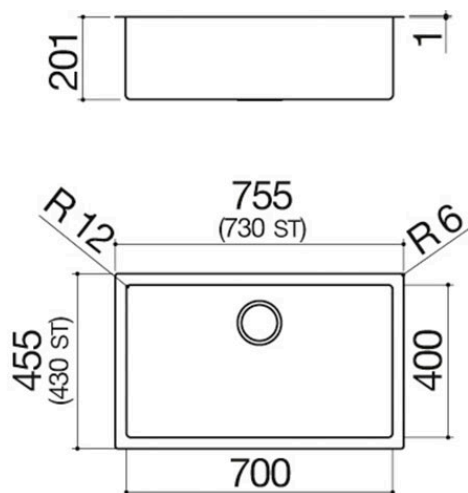

Vasca Quadra R. "12" da 70x40

incasso, filo e sottotop

1QR70S

Descrizione

- acciaio inox AISI 304 di spessore elevato
- dimensione vasca: 70x40x20 h
- dotazioni: pilettona 3" ½, copripilettona in acciaio inox, troppo-pieno con scarico perimetrale
- base inserimento vasca:
- - incasso e filo: 80
- - sottotop: 90
- incasso: 73,5x43,7 cm
- filotop e sottotop: v. scheda tecnica

Troppo-pieno con scarico perimetrale

Tutti i lavelli e le vasche Barazza sono dotati di troppo-pieno, dispositivo di sicurezza per evitare la fuoriuscita dell'acqua. Alcuni presentano la versione con scarico perimetrale, esteticamente distintiva.