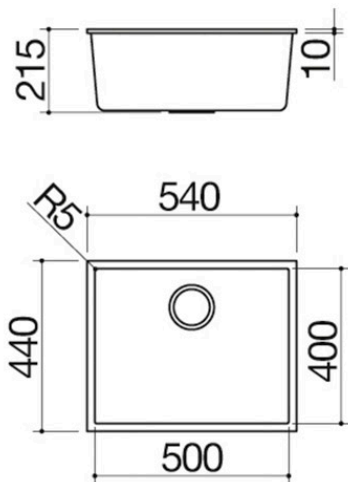

# Rechteckiges Spülbecken Soul 50x40

## Beschreibung

- Abmessung Spülbecken: 50x40x20 h
- Ausstattung: Ablaufventil 3" ½, Deckel aus
- Edelstahl, Überlauf
- Unterbau Spülbecken: 60
- Untergebaut: siehe technische Daten