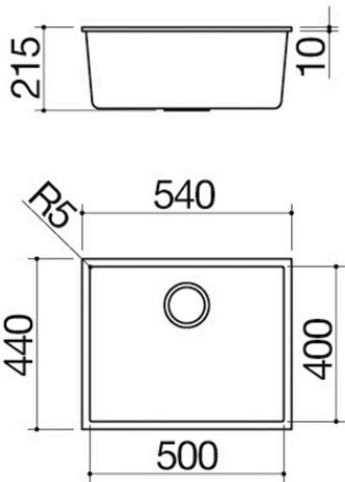

Fregadero cuadrado Soul de 50x40

bajo encimera

1QS061BS

Descripción

- medidas de la cubeta: 50x40x20 h
- equipamiento: desagüe 3" ½, tapón de acero inoxidable, rebosadero
- mueble de instalación de la cubeta: 60
- bajo encimera: ver ficha técnica