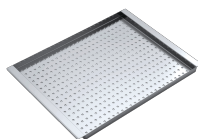

Accessoires associés

1CIVQ

Produits similaires

1LSO61N

1LSO61B

1LSO81N

1LSO81B

1LSO82N