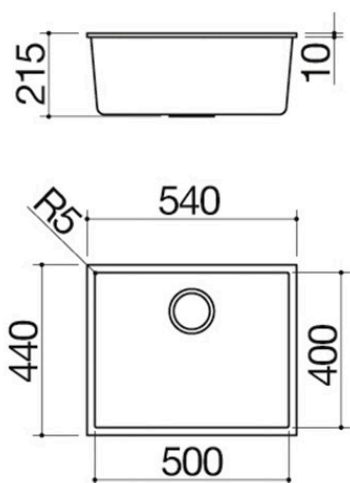

# Cuve Carrée Soul de 50x40 sous plan

1QSO61BS

## Description

- dimensions de la cuve : 50x40x20 h
- équipement : bonde 3" ½, cache-bonde en acier inox, trop-plein
- base pour insertion cuve : 60
- sous le plan de travail : voir fiche technique