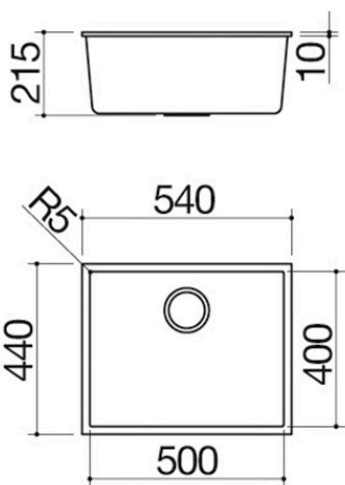

# Vasca Quadra Soul da 50x40

## Descrizione

- dimensione vasca: 50x40x20 h
- dotazioni: pilettone 3" ½, copripilettone in acciaio inox, troppo-pieno
- base inserimento vasca: 60
- sottotop: v. scheda tecnica

VEDI GLI ALTRI MODELLI DISPONIBILI: