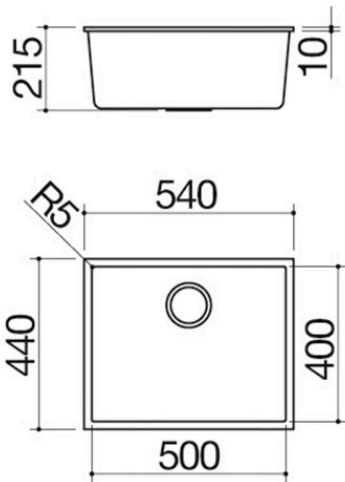

Rechteckiges Spülbecken Soul 50x40

Unterbau

1QS061GS

Beschreibung

- Abmessung Spülbecken: 50x40x20 h
- Ausstattung: Ablaufventil 3" ½, Deckel aus
- Edelstahl, Überlauf
- Unterbau Spülbecken: 60
- Untergebaut: siehe technische Daten