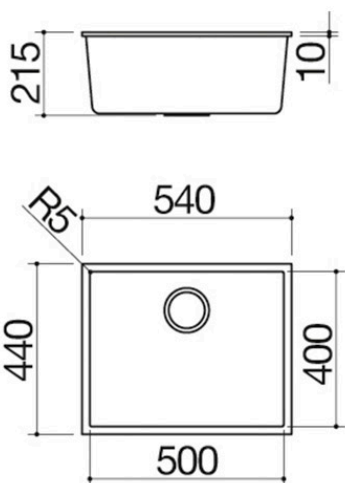

Fregadero cuadrado Soul de 50x40

bajo encimera

1QS061GS

Descripción

- medidas de la cubeta: 50x40x20 h
- equipamiento: desagüe 3" ½, tapón de acero inoxidable, rebosadero
- mueble de instalación de la cubeta: 60
- bajo encimera: ver ficha técnica