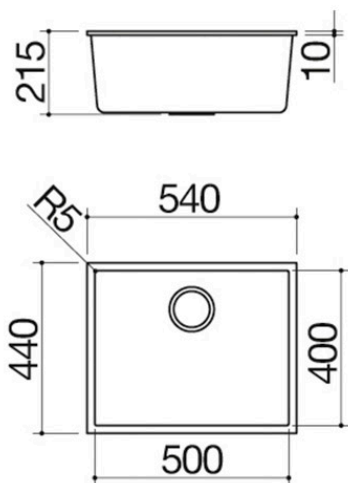

# Cuve Carrée Soul de 50x40 sous plan

1QS061GS

## Description

- dimensions de la cuve : 50x40x20 h
- équipement : bonde 3" ½, cache-bonde en acier inox, trop-plein
- base pour insertion cuve : 60
- sous le plan de travail : voir fiche technique