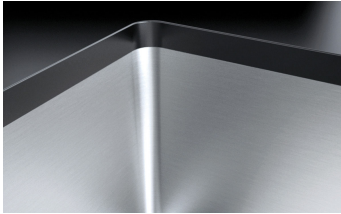

Vasca Quadra Soul da 50x40

sottotop

1QS061GS

Descrizione

- dimensione vasca: 50x40x20 h
- dotazioni: pilettone 3" ½, copripilettone in acciaio inox, troppo-pieno
- base inserimento vasca: 60
- sottotop: v. scheda tecnica

Copripilettone in acciaio inox

Pratico ed elegante, il copripilettone è l'accessorio ideale per ogni lavello. Realizzato in AISI 304, un acciaio inossidabile di alta qualità che garantisce resistenza alle sollecitazioni, il copripilettone Barazza offre durabilità nel tempo ed estrema facilità di pulizia.

Installazioni

Metodo di installazione

■ ST

Sottotop

Le vasche quadre sono elegantemente inserite al di sotto del piano di lavoro.

Accessori correlati

1TOF26

1VSOF