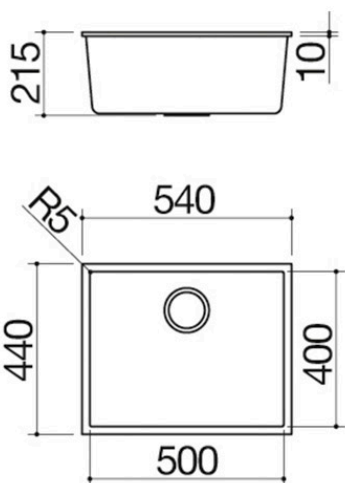

Vasca Quadra Soul da 50x40

sottotop

1QS061GS

Descrizione

- dimensione vasca: 50x40x20 h
- dotazioni: pilettone 3" ½, copripilettone in acciaio inox, troppo-pieno
- base inserimento vasca: 60
- sottotop: v. scheda tecnica

Installazioni

Metodo di installazione

■ ST

Sottotop

Le vasche quadre sono elegantemente inserite al di sotto del piano di lavoro.

Accessori correlati

1TOF26

1VSOF