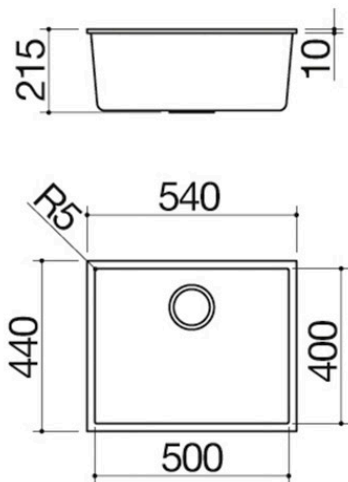

Rechteckiges Spülbecken Soul 50x40

Unterbau

1QS061NS

Beschreibung

- Abmessung Spülbecken: 50x40x20 h
- Ausstattung: Ablaufventil 3" ½, Deckel aus
- Edelstahl, Überlauf
- Unterbau Spülbecken: 60
- Untergebaut: siehe technische Daten