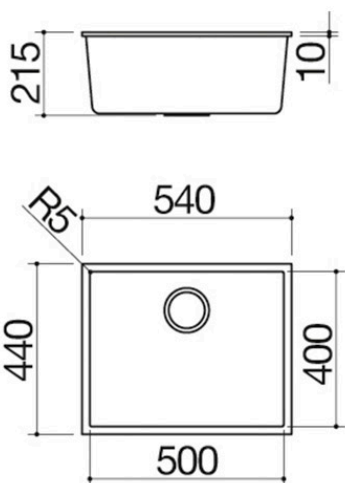

Fregadero cuadrado Soul de 50x40

bajo encimera

1QS061NS

Descripción

- medidas de la cubeta: 50x40x20 h
- equipamiento: desagüe 3" ½, tapón de acero inoxidable, rebosadero
- mueble de instalación de la cubeta: 60
- bajo encimera: ver ficha técnica