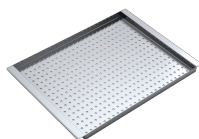

Cuve Carrée Soul de 50x40 sous plan

1QSO61NS

Description

- dimensions de la cuve : 50x40x20 h
- équipement : bonde 3" ½, cache-bonde en acier inox, trop-plein
- base pour insertion cuve : 60
- sous le plan de travail : voir fiche technique

Cache-bonde en acier inox

Pratique et élégant, le cache-bonde est l'accessoire idéal pour chaque évier. Réalisé en AISI 304, un acier inoxydable de haute qualité qui garantit résistance aux sollicitations, le cache-bonde Barazza offre durabilité dans le temps et une extrême facilité de nettoyage.

Installations

Méthode d'installation

Sous plan de travail

Les cuves carrées sont élégamment insérées sous le plan de travail.

Accessoires associés

1TOF26

1VSOF

1CIVQ