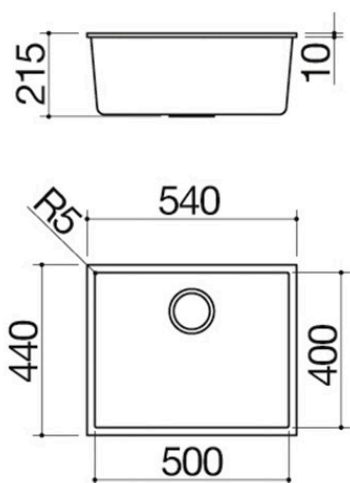

Cuve Carrée Soul de 50x40 sous plan

1QSO61NS

Description

- dimensions de la cuve : 50x40x20 h
- équipement : bonde 3" ½, cache-bonde en acier inox, trop-plein
- base pour insertion cuve : 60
- sous le plan de travail : voir fiche technique