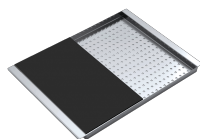

Cuve Carrée Soul de 50x40 sous plan

1QSO61NS

Description

- dimensions de la cuve : 50x40x20 h
- équipement : bonde 3" ½, cache-bonde en acier inox, trop-plein
- base pour insertion cuve : 60
- sous le plan de travail : voir fiche technique

Cache-bonde en acier inox

Pratique et élégant, le cache-bonde est l'accessoire idéal pour chaque évier. Réalisé en AISI 304, un acier inoxydable de haute qualité qui garantit résistance aux sollicitations, le cache-bonde Barazza offre durabilité dans le temps et une extrême facilité de nettoyage.

Installations

Méthode d'installation

Sous plan de travail

Les cuves carrées sont élégamment insérées sous le plan de travail.

Accessoires associés

1TOF26

1VSOF

1CIVQ