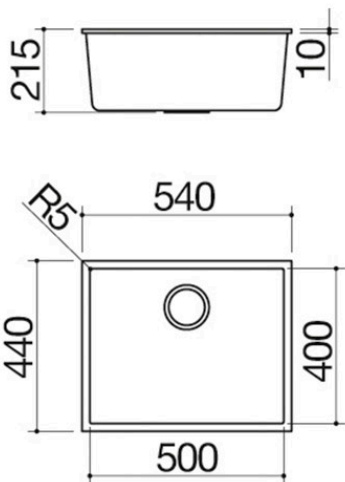

Vasca Quadra Soul da 50x40

sottotop

1QS061NS

Descrizione

- dimensione vasca: 50x40x20 h
- dotazioni: pilettone 3" ½, copripilettone in acciaio inox, troppo-pieno
- base inserimento vasca: 60
- sottotop: v. scheda tecnica

Installazioni

Metodo di installazione

 ST

Sottotop

Le vasche quadre sono elegantemente inserite al di sotto del piano di lavoro.

Accessori correlati

1TOF26

1VSOF