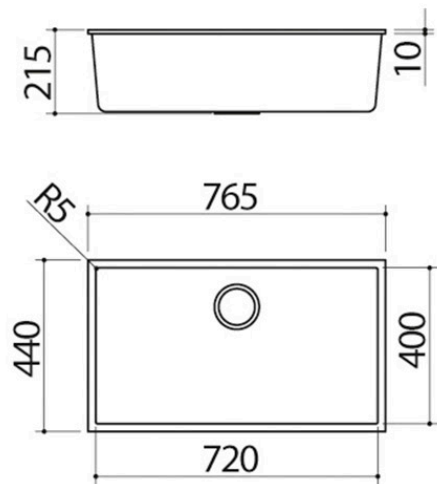

Rechteckiges Spülbecken Soul 72x40

Unterbau

1QS081BS

Beschreibung

- Abmessung Spülbecken: 72x40x20 h
- Ausstattung: Ablaufventil 3" ½, Deckel aus
- Edelstahl, Überlauf
- Unterbau Spülbecken: 80
- Untergebaut: siehe technische Daten