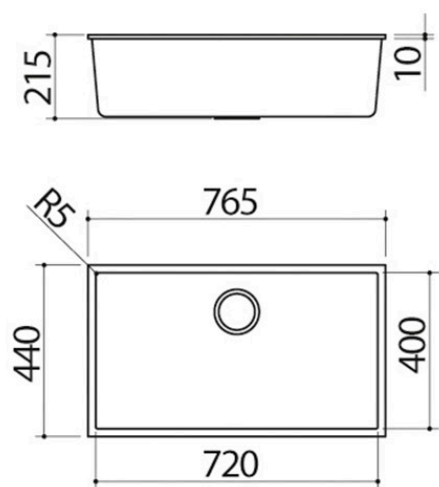

Fregadero cuadrado Soul de 72,5x40

bajo encimera

1QS081BS

Descripción

- medidas de la cubeta: 72x40x20 h
- equipamiento: desagüe 3" ½, tapón de acero inoxidable, rebosadero
- mueble de instalación de la cubeta: 80
- bajo encimera: ver ficha técnica