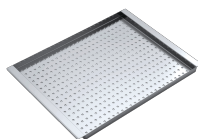

Cuve Carrée Soul de 72x40 sous plan

1QS081BS

Description

- dimensions de la cuve : 72x40x20 h
- équipement : bonde 3" ½, cache-bonde en acier inox, trop-plein
- base pour insertion cuve : 80
- sous le plan de travail : voir fiche technique

Cache-bonde en acier inox

Pratique et élégant, le cache-bonde est l'accessoire idéal pour chaque évier. Réalisé en AISI 304, un acier inoxydable de haute qualité qui garantit résistance aux sollicitations, le cache-bonde Barazza offre durabilité dans le temps et une extrême facilité de nettoyage.

Installations

Méthode d'installation

Sous plan de travail

Les cuves carrées sont élégamment insérées sous le plan de travail.

Accessoires associés

1TOF26

1VSOF

1CIVQ