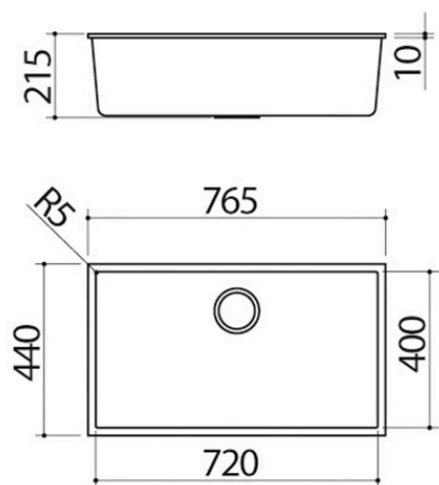

Cuve Carrée Soul de 72x40 sous plan

1QS081BS

Description

- dimensions de la cuve : 72x40x20 h
- équipement : bonde 3" ½, cache-bonde en acier inox, trop-plein
- base pour insertion cuve : 80
- sous le plan de travail : voir fiche technique