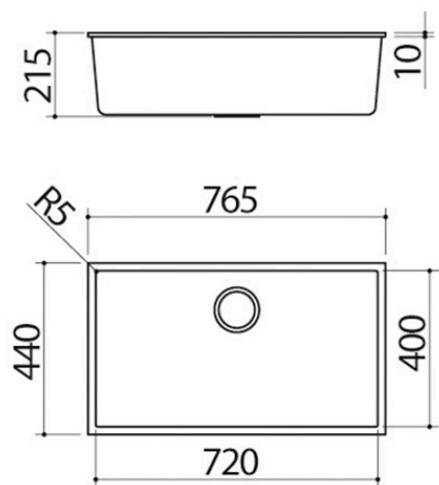

Vasca Quadra Soul da 72,5x40

sottotop

1QS081BS

Descrizione

- dimensione vasca: 72x40x20 h
- dotazioni: pilettone 3" ½, copripilettone in acciaio inox, troppo-pieno
- base inserimento vasca: 80
- sottotop: v. scheda tecnica

Installazioni

Metodo di installazione

■ ST

Sottotop

Le vasche quadre sono elegantemente inserite al di sotto del piano di lavoro.

Accessori correlati

1TOF26

1VSOF