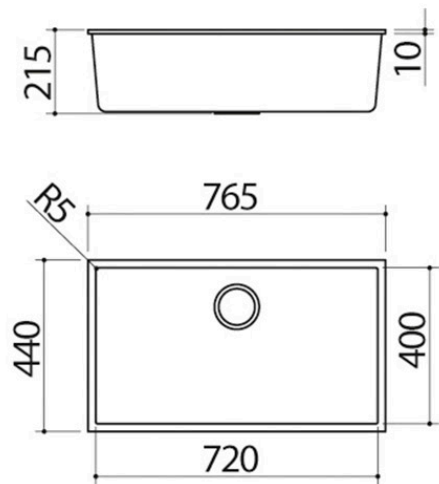

Rechteckiges Spülbecken Soul 72x40

Unterbau

1QS081GS

Beschreibung

- Abmessung Spülbecken: 72x40x20 h
- Ausstattung: Ablaufventil 3" ½, Deckel aus
- Edelstahl, Überlauf
- Unterbau Spülbecken: 80
- Untergebaut: siehe technische Daten