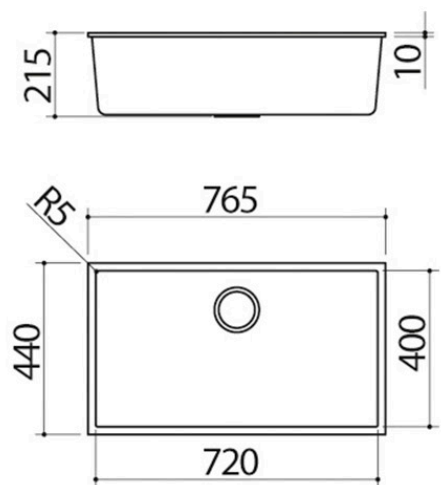

Fregadero cuadrado Soul de 72,5x40

bajo encimera

1QS081GS

Descripción

- medidas de la cubeta: 72x40x20 h
- equipamiento: desagüe 3" ½, tapón de acero inoxidable, rebosadero
- mueble de instalación de la cubeta: 80
- bajo encimera: ver ficha técnica