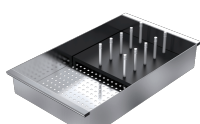

# Cuve Carrée Soul de 72x40 sous plan

1QS081GS

Cache-bonde en acier inox

Pratique et élégant, le cache-bonde est l'accessoire idéal pour chaque évier. Réalisé en AISI 304, un acier inoxydable de haute qualité qui garantit résistance aux sollicitations, le cache-bonde Barazza offre durabilité dans le temps et une extrême facilité de nettoyage.

## Méthode d'installation

Sous plan de travail

Les cuves carrées sont élégamment insérées sous le plan de travail.

## Accessoires associés

1TOF26

1VSOF

1CIVQ

1CITN

1TOF26N

1GSPA

1CIFX