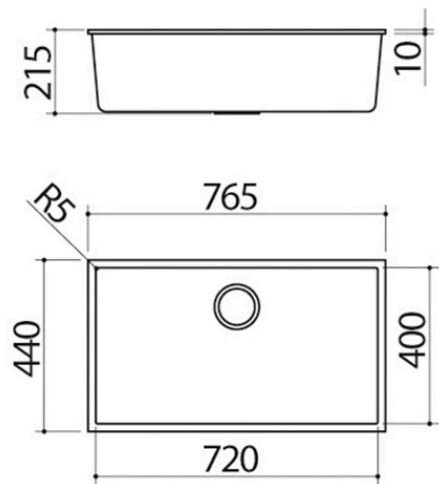

# Cuve Carrée Soul de 72x40 sous plan

1QS081GS

## Description

- dimensions de la cuve : 72x40x20 h
- équipement : bonde 3" ½, cache-bonde en acier inox, trop-plein
- base pour insertion cuve : 80
- sous le plan de travail : voir fiche technique