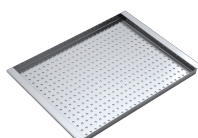

Accessoires associés

1CIVQ

Produits similaires

1LSO61N

1LSO61B

1LSO81N

1LSO81B

1LSO82N