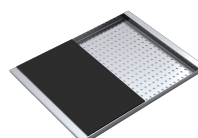

Cache-bonde en acier inox

Pratique et élégant, le cache-bonde est l'accessoire idéal pour chaque évier. Réalisé en AISI 304, un acier inoxydable de haute qualité qui garantit résistance aux sollicitations, le cache-bonde Barazza offre durabilité dans le temps et une extrême facilité de nettoyage.

## Méthode d'installation

Sous plan de travail

Les cuves carrées sont élégamment insérées sous le plan de travail.

## Accessoires associés

1TOF26

1VSOF

1CIVQ

1CITN

1TOF26N

1GSPA

1CIFX