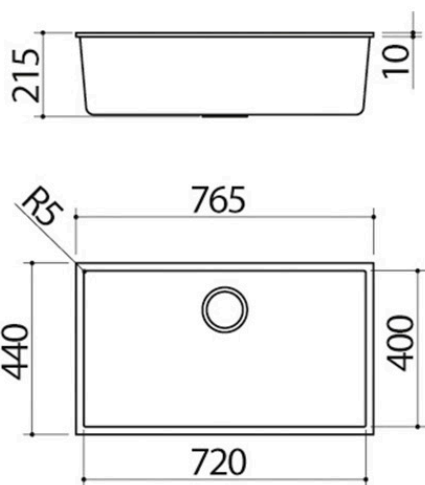

# Vasca Quadra Soul da 72,5x40

### Descrizione

- dimensione vasca: 72x40x20 h
- dotazioni: pilettone 3" ½, copripilettone in acciaio inox, troppo-pieno
- base inserimento vasca: 80
- sottotop: v. scheda tecnica

VEDI GLI ALTRI MODELLI DISPONIBILI: