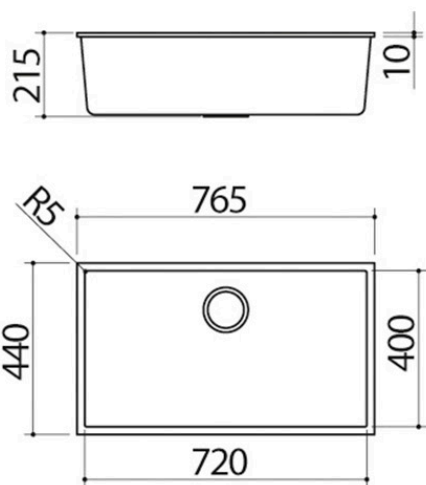

# Rechteckiges Spülbecken Soul 72x40

## Beschreibung

- Abmessung Spülbecken: 72x40x20 h
- Ausstattung: Ablaufventil 3" ½, Deckel aus
- Edelstahl, Überlauf
- Unterbau Spülbecken: 80
- Untergebaut: siehe technische Daten