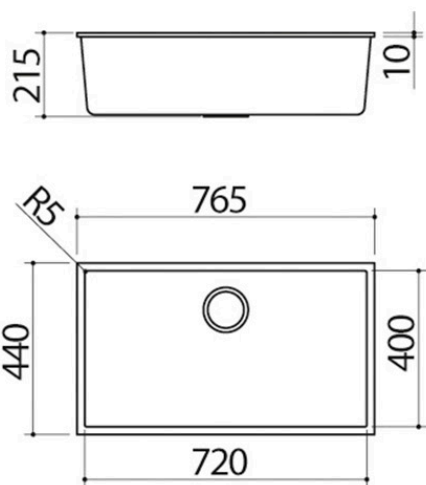

# Fregadero cuadrado Soul de 72,5x40

### Descripción

- medidas de la cubeta: 72x40x20 h
- equipamiento: desagüe 3" ½, tapón de acero inoxidable, rebosadero
- mueble de instalación de la cubeta: 80
- bajo encimera: ver ficha técnica

VER OTROS DISEÑOS DISPONIBLES :