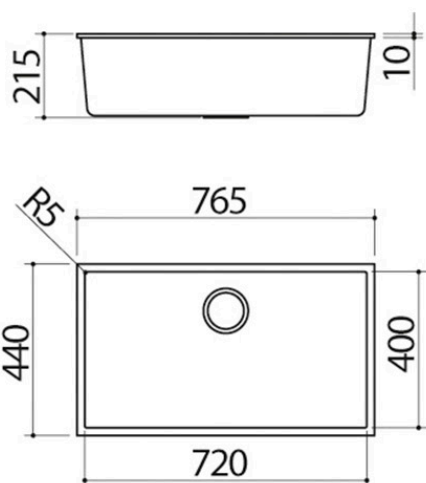

Cuve Carrée Soul de 72x40 sous plan

1QS081NS

Description

- dimensions de la cuve : 72x40x20 h
- équipement : bonde 3" ½, cache-bonde en acier inox, trop-plein
- base pour insertion cuve : 80
- sous le plan de travail : voir fiche technique