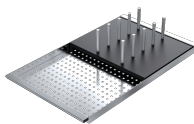

Accessoires associés

1CIFX

Produits similaires

1LSO61N

1LSO61B

1LSO81N

1LSO81B

1LSO82N