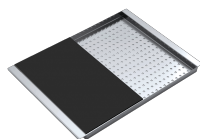

Cuve Carrée Soul de 72x40 sous plan

1QS081NS

Description

- dimensions de la cuve : 72x40x20 h
- équipement : bonde 3" ½, cache-bonde en acier inox, trop-plein
- base pour insertion cuve : 80
- sous le plan de travail : voir fiche technique

Cache-bonde en acier inox

Pratique et élégant, le cache-bonde est l'accessoire idéal pour chaque évier. Réalisé en AISI 304, un acier inoxydable de haute qualité qui garantit résistance aux sollicitations, le cache-bonde Barazza offre durabilité dans le temps et une extrême facilité de nettoyage.

Installations

Méthode d'installation

Sous plan de travail

Les cuves carrées sont élégamment insérées sous le plan de travail.

Accessoires associés

1TOF26

1VSOF

1CIVQ