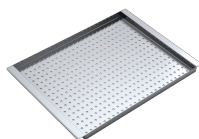

Cuve Carrée Soul de 72x40 sous plan

1QS081NS

Description

- dimensions de la cuve : 72x40x20 h
- équipement : bonde 3" ½, cache-bonde en acier inox, trop-plein
- base pour insertion cuve : 80
- sous le plan de travail : voir fiche technique

Cache-bonde en acier inox

Pratique et élégant, le cache-bonde est l'accessoire idéal pour chaque évier. Réalisé en AISI 304, un acier inoxydable de haute qualité qui garantit résistance aux sollicitations, le cache-bonde Barazza offre durabilité dans le temps et une extrême facilité de nettoyage.

Installations

Méthode d'installation

Sous plan de travail

Les cuves carrées sont élégamment insérées sous le plan de travail.

Accessoires associés

1TOF26

1VSOF

1CIVQ