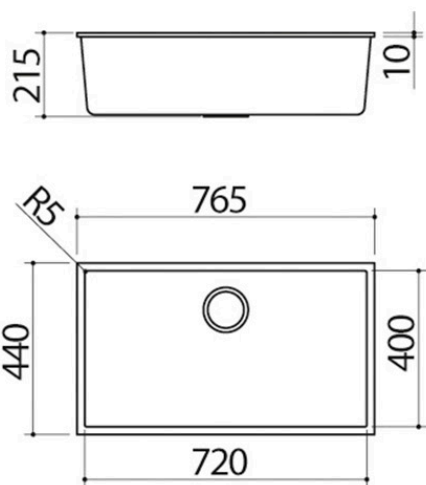

Vasca Quadra Soul da 72,5x40

sottotop

1QS081NS

Descrizione

- dimensione vasca: 72x40x20 h
- dotazioni: pilettone 3" ½, copripilettone in acciaio inox, troppo-pieno
- base inserimento vasca: 80
- sottotop: v. scheda tecnica

Installazioni

Metodo di installazione

■ ST

Sottotop

Le vasche quadre sono elegantemente inserite al di sotto del piano di lavoro.

Accessori correlati

1TOF26

1VSOF